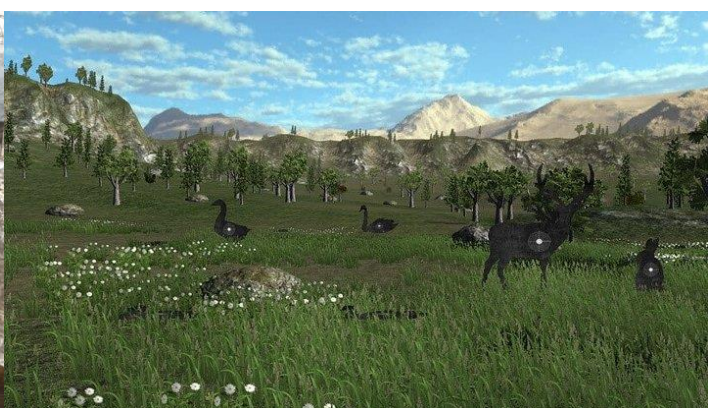

O Smokeless Range naleznete další informace na YT kanále Laser Ammo či fotografie na IG profilu.

Laser Ammo bylo založeno roku 2009 a v současné době patří mezi lídry v odvětví výcviku a tréninku střelby s laserovými adaptéry a maketami. Laser Ammo vlastní a provozují izraelští a američtí vojenští veteráni, kteří aktivně podílí na poskytování inovativních výcvikových řešení za přijatelnou cenu pro střelce na všech úrovních.

dovozce do ČR: Armed Store s.r.o. www.armed.cz