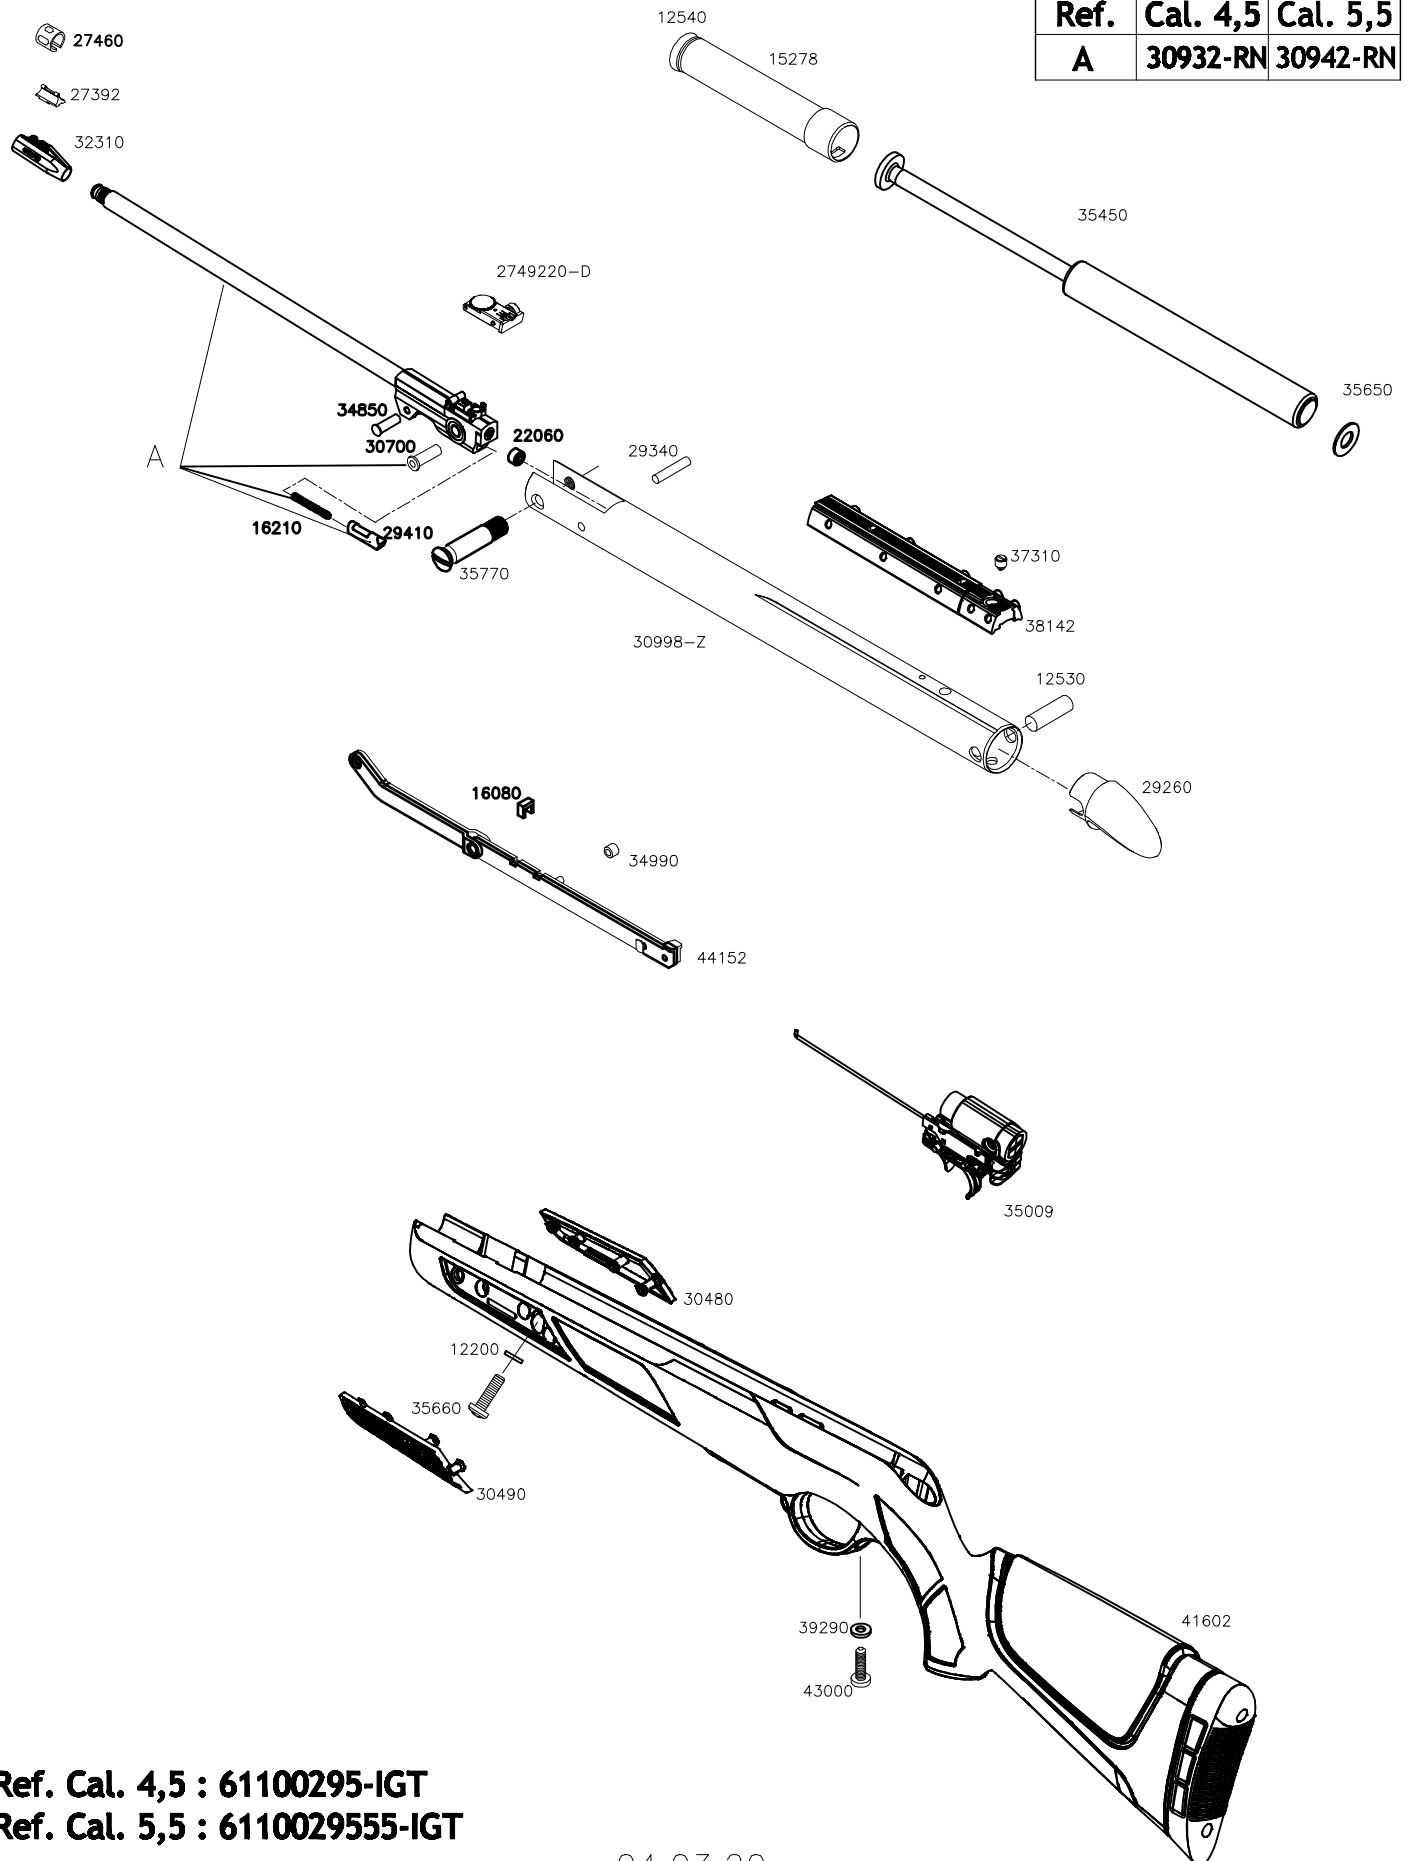

SHADOW IGT

Ref.	Cal. 4,5	Cal. 5,5
A	30932-RN	30942-RN

Ref. Cal. 4,5 : 61100295-IGT
 Ref. Cal. 5,5 : 6110029555-IGT

04.03.20