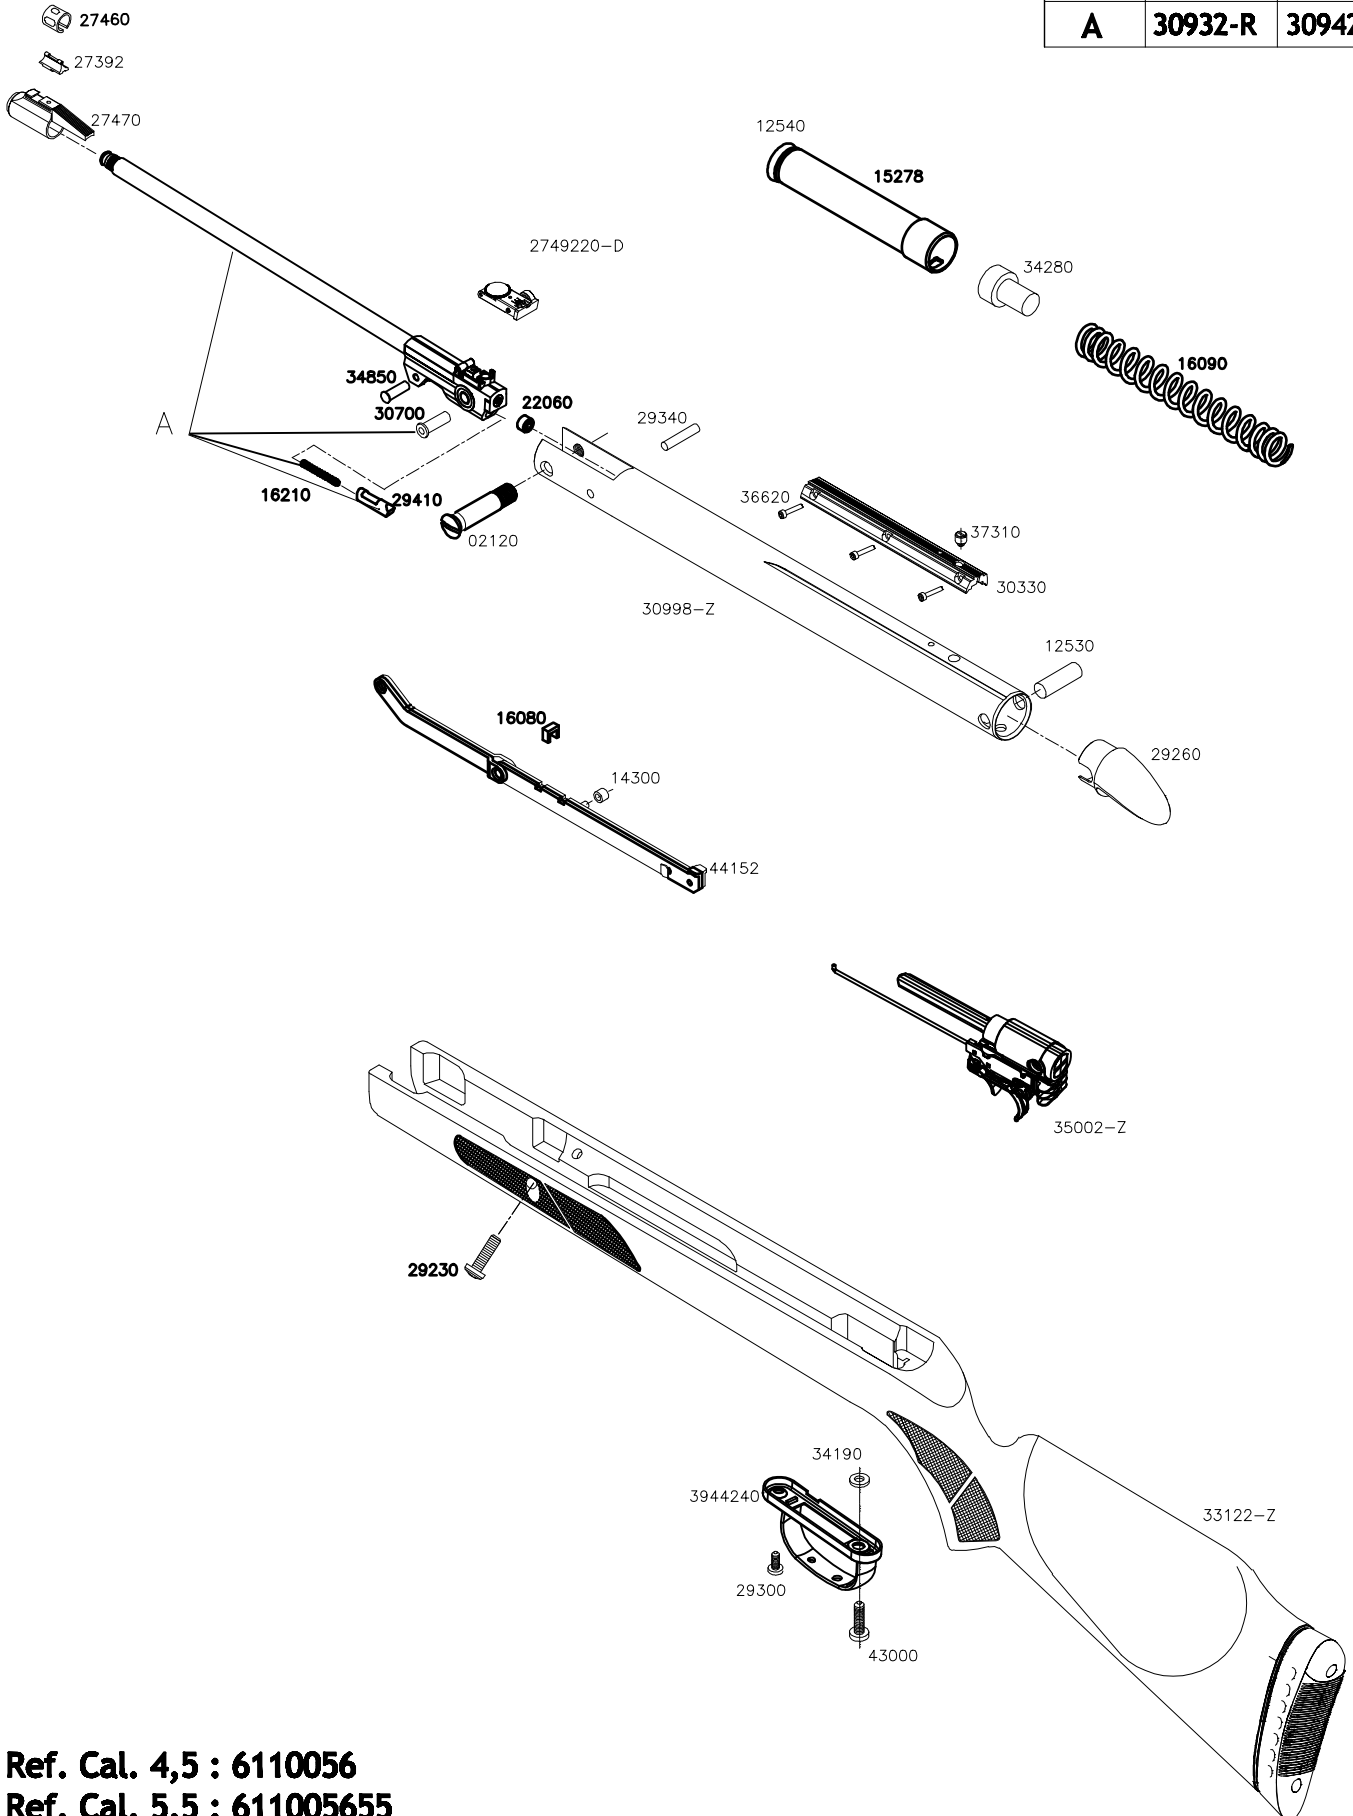

# HUNTER 440

Ref.	Cal. 4,5	Cal. 5,5
A	30932-R	30942-R

Ref. Cal. 4,5 : 6110056  
 Ref. Cal. 5,5 : 611005655