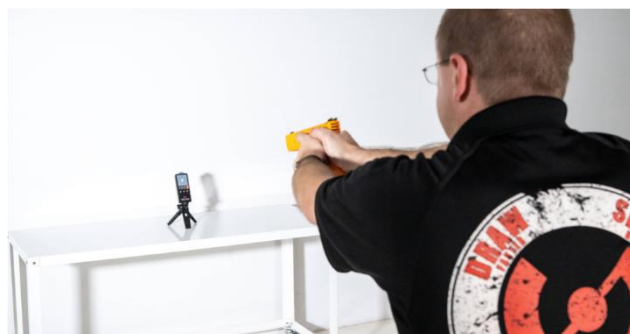

Terčový systém LaserPET vám pomůže také k lepším střeleckým návykům a schopnostem co se střelby z pouzdra, ovládnutí spouště, opětovného stisknutí spouště a celkové střelby týče.

Hlavní výhodou používání LaserPET je jeho jednoduchost použití, které nevyžaduje počítač a možnost tréninku téměř kdekoli a kdykoli.

	Laser PET	LaserPET II
Programy	4 interaktivní programy: - Počítadlo zásahů - Měření času do prvního zásahu - Trénink střelby pod tlakem - Měření času mezi dvěma výstřely	6 interaktivních programů: - Stejně jako LaserPET, plus dva programy - Měření času od startu do posledního výstřelu - Měření času mezi jednotlivými výstřely
Laser	Pouze standardní červený laser – mohou být použity lasery dalších společností	Standardní červený laser i infračervený – pouze od společnosti Laser Ammo
Napájení	3 X AAA Baterie	3 X AAA Baterie nebo mini USB
Indikátor nabití baterie	Ne	Ano
Tripod	Součástí balení	Součástí balení
5 různých průzorových karet	Součástí balení	Součástí balení
Použití	Pouze indoor	Indoor i Outdoor
Odezva po zásahu	Zvuk	Zvuk a světlo

Originální EN název výrobce	Kód produktu
LaserPET™	LA-PET
LaserPET™ II	LA-PET -II
LaserPET™ II w/9mm SureStrike Laser Cartridge (red)	LA-PETII-9MC
LaserPET™ II w/9mm SureStrike Laser Cartridge (IR)	LA-PETII9MC-IR